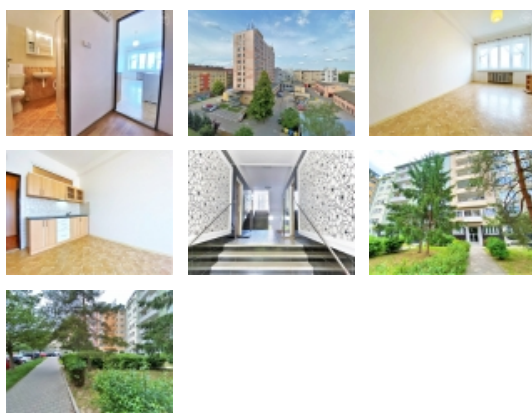

Nemovitost nabízí

VITOM realty a finance v.o.s.

Příkop 4, Brno, 602 00

Realitní makléř

Lenka Täuberová

Mobil: +420 778 447 243

lenka.tauberova@vitom.cz