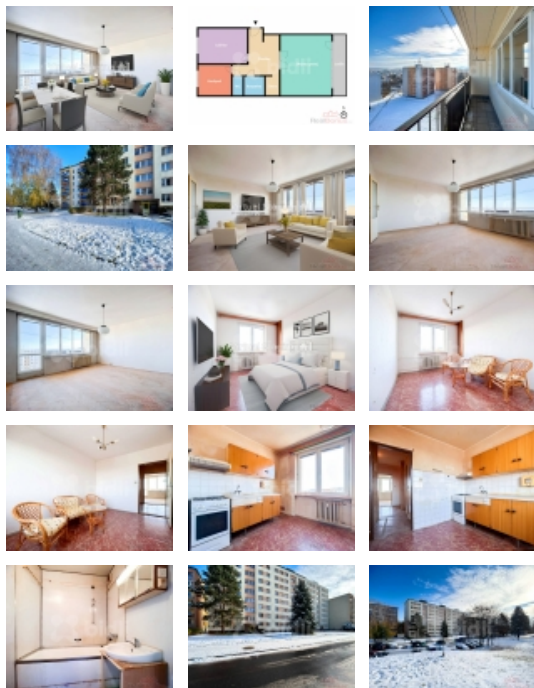

Prodej bytu 2+1, 58 m2, OV, Opava, Kylešovice, ul. 17. listopadu

bidli

Prodej bytu s balkonem 2+1 58m2 - Opava-Kylešovice

ČÍSLO ZAKÁZKY: 219705 TYP ZAKÁZKY: prodej

LOKALITA: Opava, Kylešovice, 17. listopadu

Prodej bytu s balkonem 2+1 58m2 - Opava-Kylešovice

Upozornění: Tato nabídka je rezervována konkrétním zájemcem a v rezervační lhůtě není k dispozici! Nabízíme vám byt o dispozici 2+1, který se nachází v žádané městské části Kylešovice v Opavě.

Byt má velikost 58m2 a nachází se v nejvyšším 8.podlaží bytového domu s výtahem.

Je výborně dispozičně řešený a svou velikostí je vhodný jak pro jednotlivce, tak i pro páry nebo jako startovní bydlení pro menší rodinu.

Vstupy do jednotlivých místností jsou samostatné, všechny místnosti jsou tedy neprůchozí.

Z předsíně se dostaneme do kuchyně, kde je nyní starší kuchyňská linka, dále do obývacího pokoje s lodží, ložnice, šatny, koupelny s vanou a na samostatné wc.

Ze všech oken bytu i z lodžie jsou krásné výhledy na okolí.

Byt je obývatelný, avšak zasloužil by si rekonstrukci.

Měsíční náklady činí 4400,-Kč/měs.

Dům je po rekonstrukci, je zateplený, má vyměněná plastová okna, stupačky, má udržované společné prostory. V domě je společná sušárna a kočárkárna. K bytu náleží uzamykatelný sklep.

Kylešovice jsou třetí největší městskou částí Opavy. Je zde kompletní občanská vybavenost, včetně supermarketů, restaurací, služeb, školy a školky, pošty, lékařů a lékárny, dětských hřišť a sportovišť. Navíc i třeba místní ranč, který je ideálním místem k aktivnímu odpočinku pro děti i dospělé.

Přijďte se podívat na Vaše nové příjemné a klidné bydlení v zajímavé lokalitě!