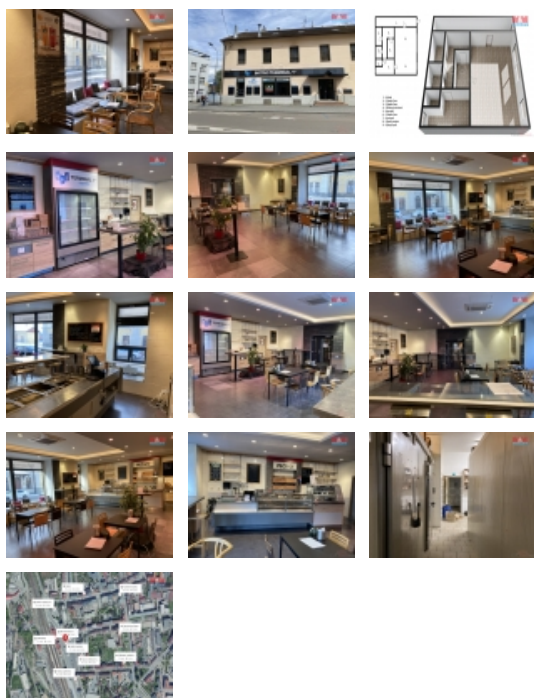

Informace o nemovitosti

Číslo podlaží v domě	1
Počet podlaží objektu	1
Druh objektu	smíšená
Stav objektu	velmi dobrý
Vlastnictví	osobní
Vlastní pozemek (m²)	645
Umístění objektu	centrum
Užitná plocha (m²)	142
Druh prostor	Obchodní