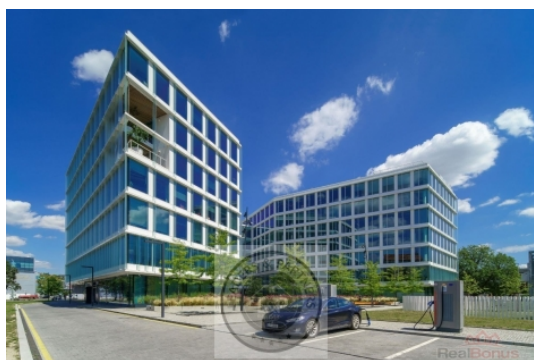

Pronájem kanceláří, Praha 7, Holešovice

Pronájem kanceláře, 450 m2 - Praha - Holešovice

ČÍSLO ZAKÁZKY: 00576 TYP ZAKÁZKY: pronájem

LOKALITA: Praha 7, Holešovice, Plynární

Pronájem kanceláře, 450 m2 - Praha - Holešovice

Nabízíme k pronájmu kancelářské prostory o celkové výměře 450m2 v 3NP v moderním, nadčasovém kancelářském komplexu v oblíbené lokalitě městské čtvrti Holešovicích.

Visionary je první budovou v Praze, která získala certifikaci LEED Platinum a současně WELL Core & Shell na úrovni Gold. LEED Platinum je nejvyšší možná úroveň při hodnocení energetické efektivity budov a certifikace WELL potvrzuje, že kancelářská budova splňuje ty nejvyšší standardy kvalitního pracovního prostředí. Například na 85 % pravidelně využívaných prostor disponuje přirozeným denním světlem, díky nadstandardnímu provětrávání dýcháte v kanceláři čerstvý vzduch a v budově je také řada míst se zelení a plno balkonů i mnoho dalšího.

Visionary je jedinečná i v tom, že si uživatelé zařídí vše pomocí jediné mobilní aplikace. Na jednom místě spojuje všechny služby v budově (například zapůjčení elektromobilu nebo samoobslužnou prádelnu) a zároveň slouží jako užitečný průvodce po okolí.

Ačkoliv Visionary stojí na jedné z nejušnějších křižovatek v Praze, architekti tu vytvořili vlastní svět, který vás zcela pohltí. Díky půdorysu ve tvaru H vznikla řada zákoutí, zejména na venkovních terasách či v bezprostředním okolí osázených vlastní zelení.

Směrem do ulice Plynární je několik vnějších lávek ? ty spojují jednotlivá křídla budovy a tvoří tak vertikální krajinu, která odráží život uvnitř budovy.

Celou budovou prochází velké množství denního světla, unikátní běžecká dráha na střeše Visionary je výjimečná.

Ve Visionary na vás čeká zdravé pracovní prostředí, spousta přirozeného denního světla, terasy a balkony s posezením, venkovní zelené plochy, vlastní chytrá aplikace a řada dalších řešení, která vám zpříjemní den.

Více informací v RK.