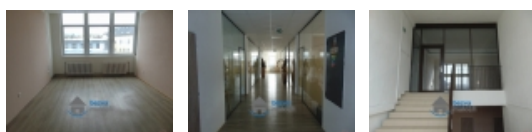

Pronájem kanceláří, Skuteč (okres Chrudim)

Pronájem, Kanceláře, 25,64 m2 - Skuteč

ČÍSLO ZAKÁZKY: 00512 TYP ZAKÁZKY: pronájem

LOKALITA: Skuteč (okres Chrudim), Husova

Pronájem, Kanceláře, 25,64 m2 - Skuteč

Příjemná, světlá kancelář nedaleko centra Skutče.

Nabízíme k pronájmu kancelář o ploše 25,64 m2 ve třetím patře reprezentativního komerčního objektu, který se nachází kousek od centra města Skuteč. K dispozici je ihned. Ke kanceláři náleží i sociální zázemí. Do prostor je zaveden internet. Parkování je možné u objektu. Neváhejte a domluvte si prohlídku, protože takových kanceláří je ve Skutči málo. Nájemné je 3.800,- + DPH a zálohy na energie. Vratná kauce je ve výši dvou měsíčních nájmů. Provize RK 3.800,-.

CENA: (za měsíc) **3 800,- Kč**

Nemovitost nabízí

Bezva makléři