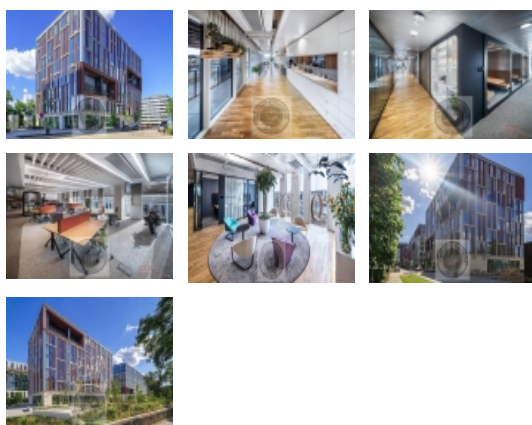

Nemovitost nabízí

Leaders Partners reality s.r.o.

Politických vězňů 912/10
110 00 Praha 1 - Nové Město
Česká republika

Realitní makléř

Michael Brynda

Mobil: +420 605 973 669

michael.brynda@lp-reality.cz