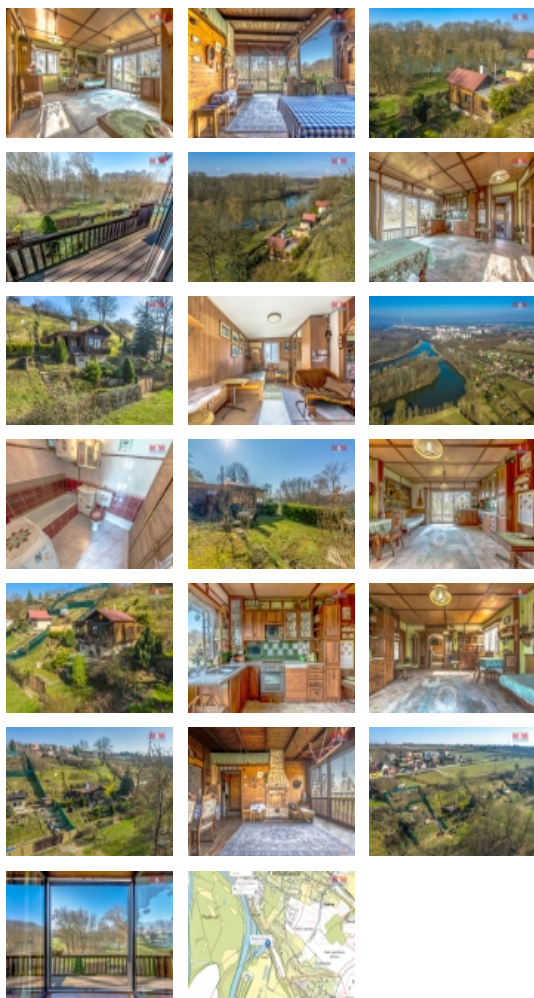

Informace o nemovitosti

Počet podlaží objektu	2
Druh objektu	cihlová
Stav objektu	dobrý
Vlastnictví	osobní
Vlastní pozemek (m²)	79
Vybavení	zahrada
Umístění objektu	okrajová zástavba
Topení	Lokální - tuhá paliva
Doprava	vlak silnice MHD autobus