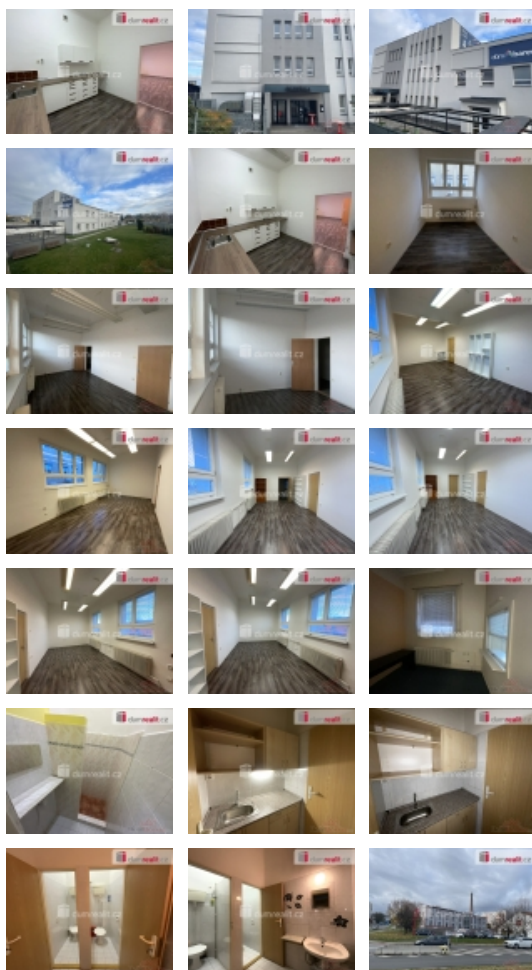

Informace o nemovitosti

Druh objektu	cihlová
Stav objektu	velmi dobrý
Energetická třída	G - Mimořádně nevhodná
Vybaveno	Nezařazeno
Počet míst k parkování	5
Užitná plocha (m2)	150
Druh prostor	Kanceláře