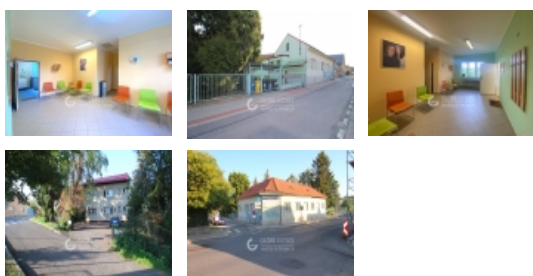

Pronájem komerčního objektu , Říčany (okres Praha-východ)

Nemovitost nabízí

GLOBE ESTATE s.r.o.

Krakovská 583/9, Nové Město, 110 00
Praha 1