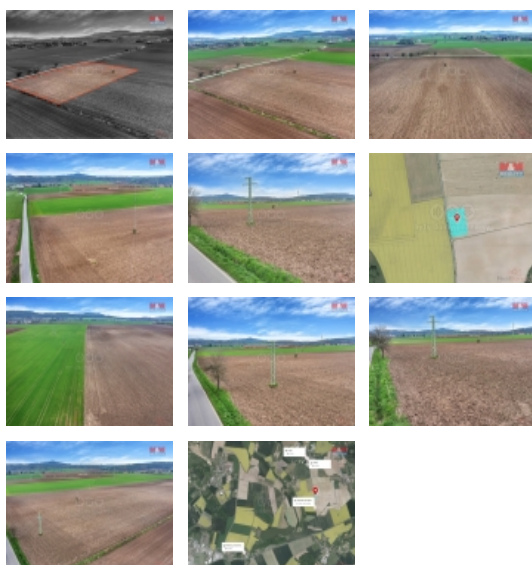

Prodej pozemku , zemědělská půda, Radim, Studeňany (okres Jičín)

M&M realty holding, a.s.

Prodej pole, 14166 m², Radim

ČÍSLO ZAKÁZKY: 845272 TYP ZAKÁZKY: prodej

LOKALITA: Radim, Studeňany (okres Jičín)

Prodej pole, 14166 m², Radim

Nabízíme k prodeji pozemek o celkové výměře 14166 m², který se nachází v katastrálním území Studeňany. Studeňany jsou vesnice, část obce Radim v okrese Jičín. Nachází se asi 1 km na jihozápad od Radimi. Pozemek je veden v katastru nemovitostí jako orná půda. V současné době pronajímán zemědělské společnosti. Parcela je přímo u cesty, dostupná zemědělskou technikou. Pozemek je k prodeji do výlučného vlastnictví bez spoluvlastníků. Nabídka je tak zajímavá jak pro investory tak pro zemědělce k přímému hospodaření. Zemědělská půda je dlouhodobě vnímána jako bezpečná investice udržující trvalou hodnotu. Pro více informací kontaktujte našeho makléře.

CENA: (za nemovitost) **887 462,- Kč**

Informace o nemovitosti

Stav objektu	velmi dobrý
Vlastnictví	osobní
Vlastní pozemek (m ²)	14166
Umístění objektu	okrajová zástavba
Doprava	silnice autobus
Druh pozemku	zemědělská