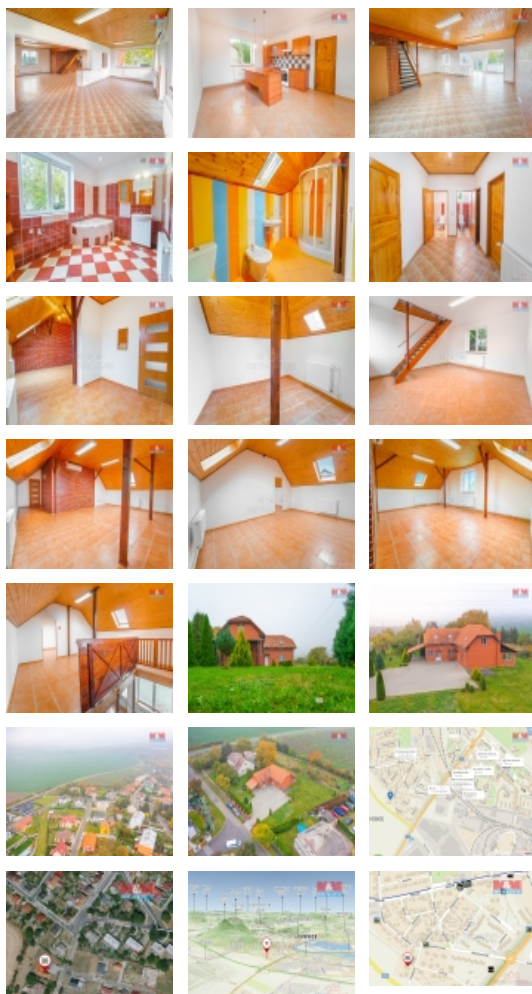

Informace o nemovitosti

Počet podlaží objektu	2
Druh objektu	cihlová
Stav objektu	novostavba
Vlastnictví	osobní
Vlastní pozemek (m²)	1531
Vybavení	zahrada
Umístění objektu	klidná část obce