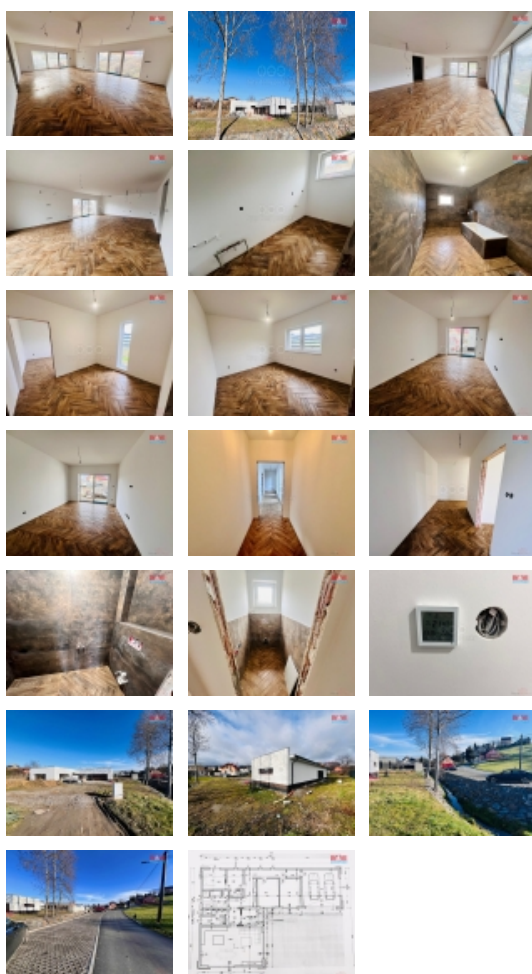

Informace o nemovitosti

Počet podlaží objektu	1
Druh objektu	cihlová
Stav objektu	novostavba
Vlastnictví	osobní
Vlastní pozemek (m²)	1534
Umístění objektu	klidná část obce
Telekomunikace	Telefon Internet