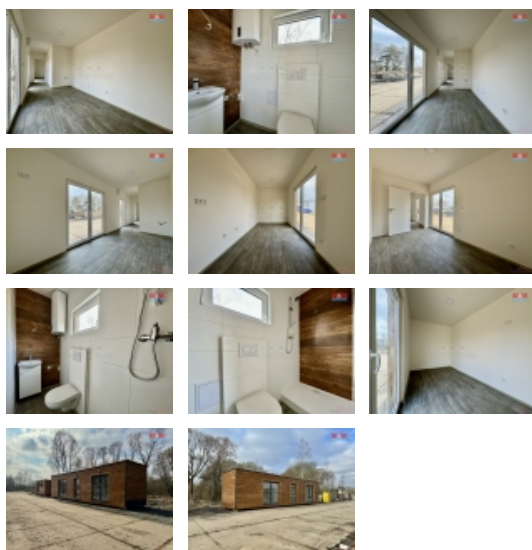

Nemovitost nabízí

M&M reality holding a. s.

Krakovská 1675/2
Praha - Nové Město
11000