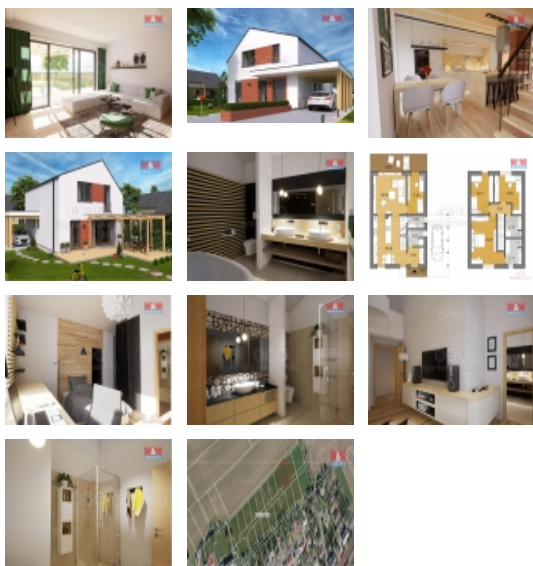

Prodej samostatného RD, 141 m², Jistebník (okres Nový Jičín)

M&M reality holding, a.s.

Prodej na klíče, Jistebník

ČÍSLO ZAKÁZKY: 854498 TYP ZAKÁZKY: prodej

LOKALITA: Jistebník (okres Nový Jičín)

Prodej na klíče, Jistebník

Zprostředkujeme prodej novostavby nízkoenergetického rodinného domu v malebné obci Jistebník o dispozici 5+kk s užitnou plochou 140,82 m². Nádherný rovinatý pozemek v nové klidné zástavbě na okraji obce. Pozemek je přístupný z obecní komunikace, nachází se v klidné části obce Jistebník a poskytne tak svým novým majitelům bydlení nedaleko přírody (komplex tzv. Jistebnických rybníků) a zároveň v těsné blízkosti Ostravy. Pozemek má velmi dobrou dostupnost do Ostravy? autem 20 minut. V obci Jistebník naleznete veškerou občanskou vybavenost. Bohatý vnitřní prostor zahrnuje v přízemí denní část domu - zádveří s odkládacím prostorem, WC, kuchyň, kterou je možné v případě zájmu uzavřít od obývacího pokoje a malá pracovna, která může sloužit i jako pokoj pro hosty. Obývací je napojen na zahradu přes posuvné dveře vedoucí na terasu. V patře tři ložnice s příslušenstvím. Vytápění je podlahové tepelným čerpadlem vzduch voda a rekuperace vzduchu. Fotovoltaická elektrárna s přebytky do baterie.

CENA: (za nemovitost) **13 232 000,- Kč**

Informace o nemovitosti

Počet podlaží objektu	2
Druh objektu	cihlová
Stav objektu	ve výstavbě (hrubá stavba)
Vlastnictví	osobní
Vlastní pozemek (m ²)	823
Umístění objektu	klidná část obce
Doprava	vlak silnice autobus