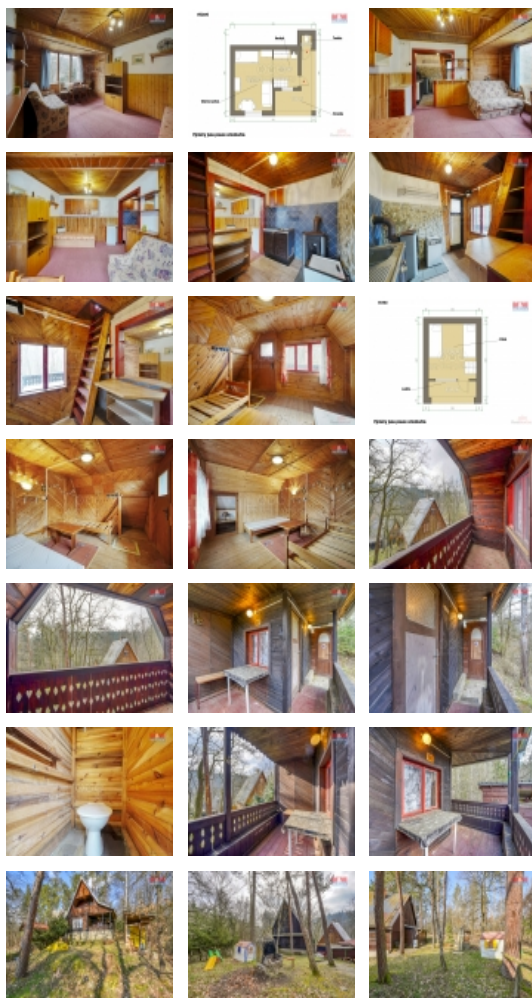

Informace o nemovitosti

Počet podlaží objektu	1
Druh objektu	dřevěná
Stav objektu	dobrý
Vlastnictví	osobní
Vlastní pozemek (m2)	33
Vybavení	sklep
Umístění objektu	polosamota
Doprava	autobus
Elektřina	230 V
Voda	Není