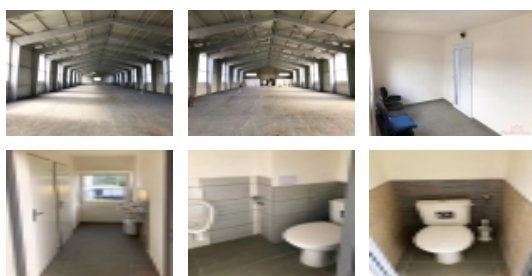

Pronájem komerčního objektu : Sklad, Jílové u Prahy (okres Praha-západ)

Nemovitost nabízí

ARCHA - průmyslová kancelář spol s.r.o.

Praha 5 - Košíře, BUSINESS CENTRUM
KLAMOVKA, Plzeňská 155/113, PSČ
15000

Realitní makléř

ČERNÝ Pavel

Mobil: +420 608 827 778
archa.sklady@seznam.cz

Nájem skladu 300 až 1200 m², Jílové u Prahy, i krátkodobě !

ČÍSLO ZAKÁZKY: 2370 TYP ZAKÁZKY: pronájem

LOKALITA: Jílové u Prahy (okres Praha-západ),
Masarykovo náměstí

Nájem skladu 300 až 1200 m², Jílové u Prahy, i krátkodobě !

Hala : 200 až 1200 m²

Cena : 79,-Kč/m²/měsíc + služby

Nabízíme k pronájmu nově zrekonstruovanou skladovou halu v Hostěradicích. okres Praha západ. Hala se nachází v areálu asi 6 km jižně od Jílového u Prahy. Užitný prostor je rozdělen na dvě části. Větší má výměru 1200 m a využitelnou výšku 5,5 m, menší pak 355 m a využitelnou výšku 5m. Prostor je umístěn v prvním patře haly a jeho součástí je kancelářský prostor a sociální zařízení. Manipulace v místě zajištěna. NÁJEM MOŽNÝ IHNED ! Cena je 79 Kč/m bez DPH/měsíc.

ARCHA - průmyslová kancelář (sklady, výroba, výstavba)

Mob: 608 827 778

Email: archa.sklady@seznam.cz

WWW: www.archacs.cz

CENA: (za m² / měsíc) **79,- Kč**

Informace o nemovitosti

Číslo podlaží v domě	1
Druh objektu	montovaná
Stav objektu	po rekonstrukci
Umístění objektu	okrajová zástavba
Vybaveno	Částečně zařízeno
Účel budovy	Sklad
Výrobní plocha (m²)	300
Dílna (m²)	300
Druh stavby	budova/y, hala/y
Poloha objektu	samostatný
Druh prostor	Skladovací