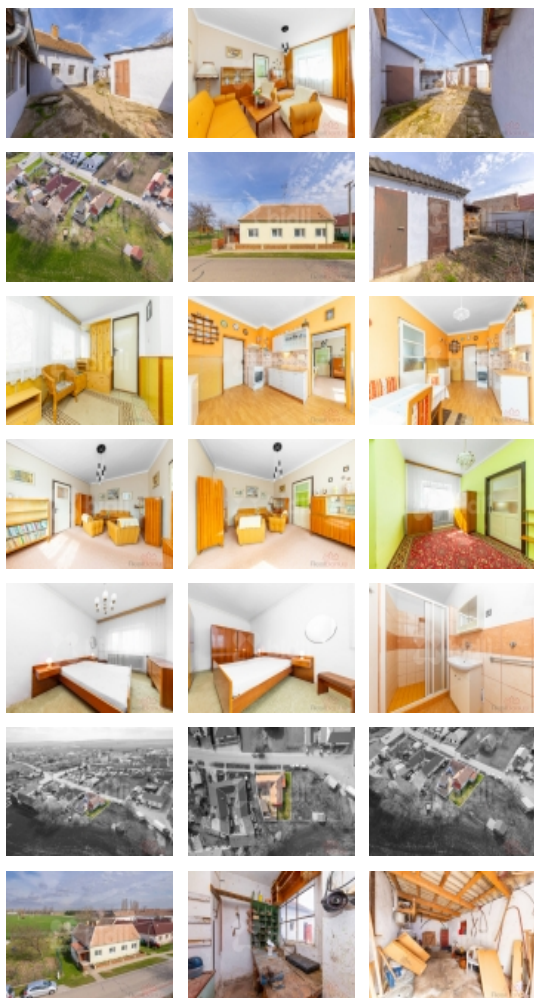

Prodej rohového RD, 168 m2, Chvalovice (okres Znojmo)

bidli

Prodej rodinného domu v unikátní obci Chvalovice

ČÍSLO ZAKÁZKY: 221811 TYP ZAKÁZKY: prodej

LOKALITA: Chvalovice (okres Znojmo)

Prodej rodinného domu v unikátní obci Chvalovice

Nabízíme k prodeji rodinný dům o dispozici 3+1 o celkové zastavěné ploše 270m2 v naprosto unikátní lokalitě obce Chvalovice v okrese Znojmo.

Tento prostorný dům je v původním stavu, ideální tedy k realizaci rekonstrukce dle vlastních představ. Dispozičně se skládá z předsíně, průchozí kuchyně, z které se vchází jak do dalších dvou pokojů tak i do další části domu, kde se nachází koupelna, wc, spížírna a kumbál. Dále na obytnou část navazují přístavky, technická místnost, dílna, bývalá prádelna a vchod do sklepa.

Na dvorku je příjemné pozezení, zahrada (172m2) je tak akorát veliká a čeká na nové osázení.

Dům je situován na jih.

Disponuje všemi sítěmi - elektřina 220V a 400V, plyn, obecní voda i vlastní studna - a je napojen na veřejnou kanalizaci.

Obec hojně investuje do svého rozvoje. Najdeme zde tedy nádherný park/hřiště, společenské centrum aj.

Ne nadarmo je označována jako nejbohatší vesnicí na Znojmsku.

Vřele doporučuji prohlídku.

Prodej rohového RD, 168 m2, Chvalovice (okres Znojmo)