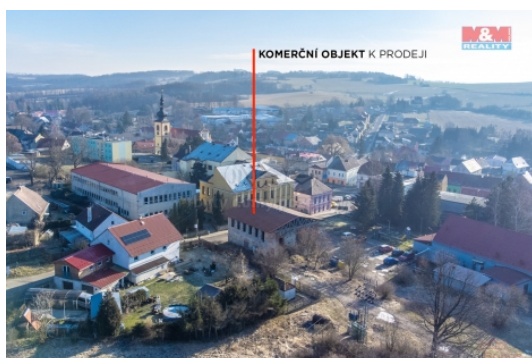

Prodej výrobních prostor, Verneřice (okres Děčín)

### Prodej výrobního objektu, 288 m<sup>2</sup>, Verneřice, ul. Hřbitovní

ČÍSLO ZAKÁZKY: 859495 TYP ZAKÁZKY: prodej

LOKALITA: Verneřice (okres Děčín), Hřbitovní

#### Prodej výrobního objektu, 288 m<sup>2</sup>, Verneřice, ul. Hřbitovní

Prodej objektu ve Verneřicích o velikosti 288 m<sup>2</sup>. Objekt je vhodný ke skladování anebo jako výrobní prostor. Vedle budovy je pozemek, který může sloužit na parkování. Příjezd je po zpevněné komunikaci a je zde zavedena elektřina, voda i kanalizace. Střecha na budově je po rekonstrukci. Objekt může sloužit k různému využití nového majitele. Pro více informací a domluvení prohlídky volejte makléře.