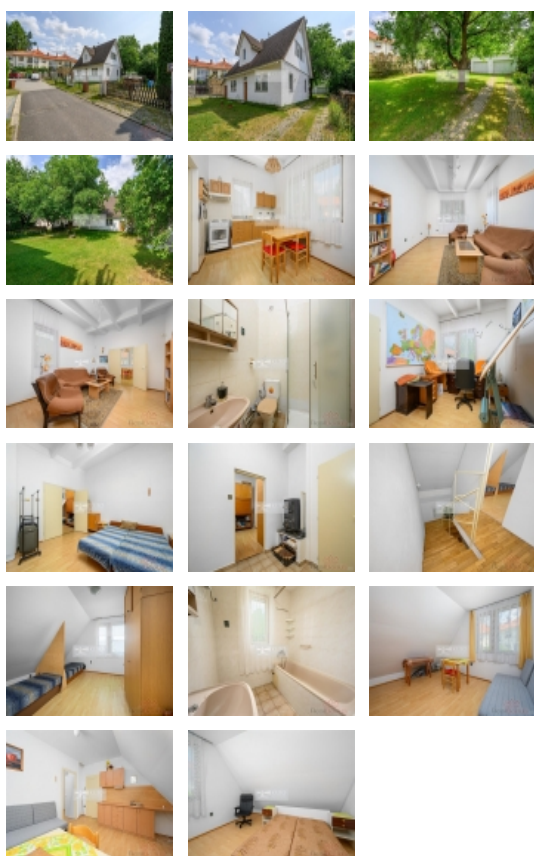

Prodej samostatného RD, 258 m2, Liberec, Liberec XXX-Vratislavice nad Nisou

Prodej rodinný dům, Liberec - Vratislavice nad Nisou, 746 m2

ČÍSLO ZAKÁZKY: P56138 TYP ZAKÁZKY: prodej

LOKALITA: Liberec, Liberec XXX-Vratislavice nad Nisou, U Cihelny

Prodej rodinný dům, Liberec - Vratislavice nad Nisou, 746 m2

Exkluzivně vám nabízíme k prodeji rodinný dům v liberecké městské části Vratislavice nad Nisou. Nachází se v naprosto klidné, slepé ulici kde najdete vysoký komfort a klid pro bydlení se svou rodinou. Oázou vašeho bydlení jistě bude rovinatá zahrada s dvougaráží, studnou s užitkovou vodou a spoustou okrasných dřevin a ovocných stromů. Dům je dispozičně řešen jako 7+1 a disponuje 2 x koupelnou a WC. V přízemí domu nalezneme kuchyň, obývací pokoj, chodbu, koupelnu s WC, pracovnu, ložnici a sklípek na uchování potravin. Schodištěm z chodby se dostaneme do prvního patra jsou 4 pokoje a koupelna + WC. K uskladnění věcí slouží také půdní prostor kam se dostaneme po schodech z prvního patra. Další garáž - dílna je hned vedle domu. Dům je určen k rekonstrukci dle představ nového majitele. Přípojka plynu je na hranici pozemku. Ihned volné.

CENA: (za nemovitost) **7 990 000,- Kč**

Informace o nemovitosti

Počet podlaží objektu	2
Celková podlahová plocha (m2)	180
Druh objektu	cihlová
Stav objektu	dobrý
Energetická třída	G - Mimořádně neekonomická
Vlastnictví	osobní
Vlastní pozemek (m2)	746
Telekomunikace	Telefon
Odpad	Městská kanalizace
Počet míst k parkování	3
Zastavěná plocha (m2)	122
Užitná plocha (m2)	258
Počet bytů - celkem	2
Nebytové prostory (m2)	46

Nemovitost nabízí

KUZO Partners s.r.o.

Olbrachtova 599/8