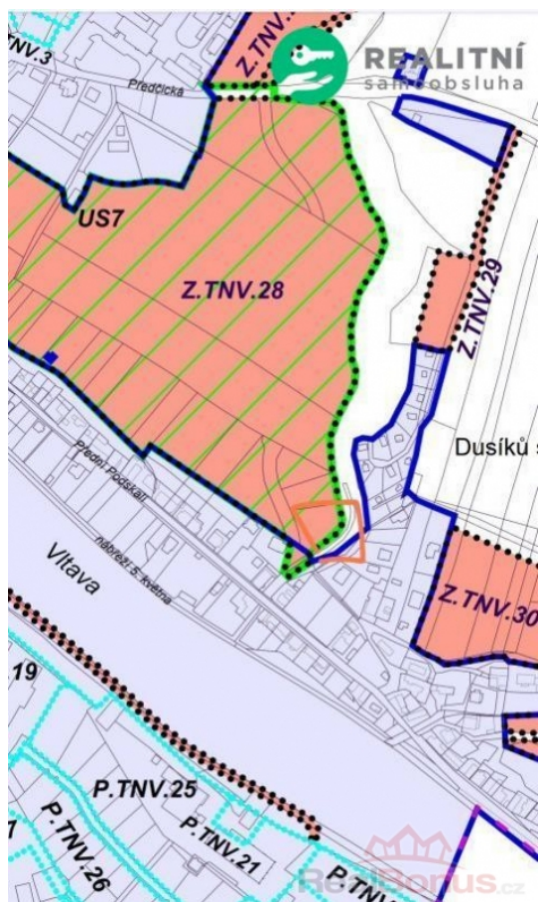

Prodej pozemku 1 262 m², určený k výstavbě RD, Týn nad Vltavou (okres České Budějovice)

Pozemek 1262m Týn nad Vltavou

ČÍSLO ZAKÁZKY: RS311390 TYP ZAKÁZKY: prodej

LOKALITA: Týn nad Vltavou (okres České Budějovice)

Informace o nemovitosti

Číslo podlaží v domě	1
Vlastní pozemek (m ²)	1262
Celková plocha (m ²)	1262
Plocha parcely (m ²)	1262
Druh pozemku	pro bydlení

Nemovitost nabízí

Realitní Samoobsluha s.r.o.

Osadní 1053/28
Holešovice
Praha 7
17000