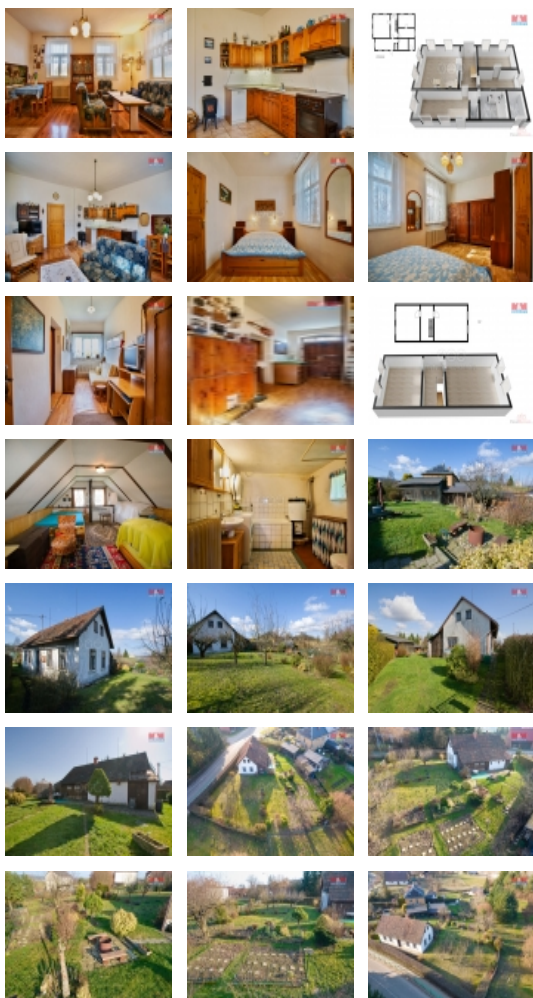

Informace o nemovitosti

Počet podlaží objektu	1
Druh objektu	cihlová
Stav objektu	dobrý
Vlastnictví	osobní
Vlastní pozemek (m²)	1078
Vybavení	sklep
Umístění objektu	okrajová zástavba
Vybaveno	Nezařizeno
Topení	Lokální - tuhá paliva