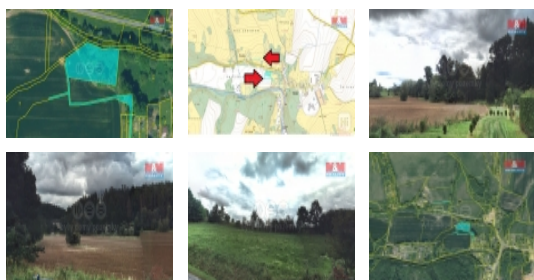

Prodej pozemku, 4616 m², Dívčí Hrad

ČÍSLO ZAKÁZKY: 844830 TYP ZAKÁZKY: prodej

LOKALITA: Dívčí Hrad (okres Bruntál)

Prodej pozemku, 4616 m², Dívčí Hrad

Nabízíme prodej pozemků v obci Dívčí Hrad, obec v okrese Bruntál, ve výlučném vlastnictví, v katastrálním území Životice u Dívčího Hradu. Způsob využití jiná plocha, druh pozemku ostatní plocha. Výměra pozemků je celkem 4616 m².

Pozemek o rozloze 3525 m² je vedle intravilánu obce.

Pozemky jsou stabilní investice, lze využít do budoucna k zhodnocení financí. Tato investice je tedy vhodná i pro drobné investory.

Více informací u makléře.

CENA: (za nemovitost) **239 999,- Kč**

Nemovitost nabízí

M&M reality holding a. s.

Krakovská 1675/2
Praha - Nové Město
11000

Informace o nemovitosti

Stav objektu	dobrý
Vlastnictví	osobní
Vlastní pozemek (m²)	4616
Umístění objektu	klidná část obce
Druh pozemku	specifické plochy