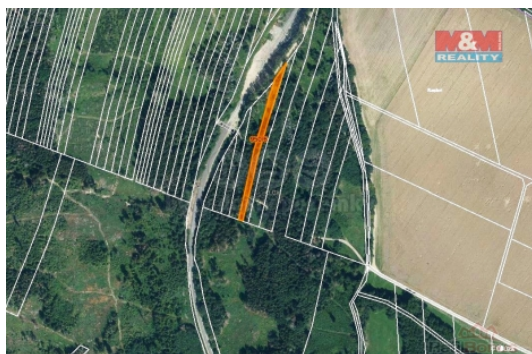

Prodej lesa, 5346 m², Nová Hradečná

ČÍSLO ZAKÁZKY: 854203 TYP ZAKÁZKY: prodej

LOKALITA: Nová Hradečná (okres Olomouc)

Prodej lesa, 5346 m², Nová Hradečná

Prodej pozemků o výměře 5346 m² v katastru obce Nová Hradečná. Jedná se o 2 lesní pozemky.

CENA: (za nemovitost) **367 000,- Kč**

Informace o nemovitosti

Stav objektu	velmi dobrý
Vlastnictví	osobní
Vlastní pozemek (m²)	5346
Umístění objektu	okrajová zástavba
Doprava	silnice autobus
Občanská vybavenost	Kulturní zařízení
Parkování	u domu (veřejné)
Druh pozemku	les

Nemovitost nabízí

M&M reality holding a. s.

Krakovská 1675/2
Praha - Nové Město
11000