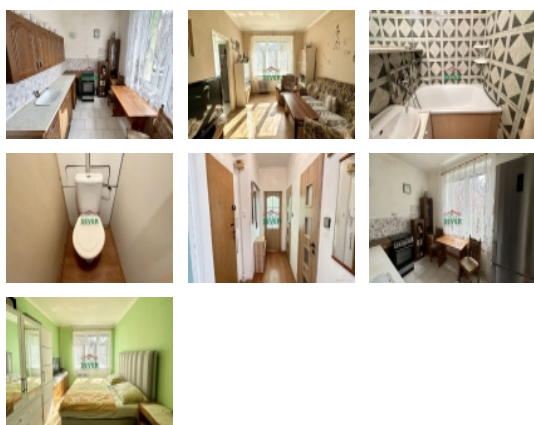

Prodej bytu 2+1, 51 m², OV, Most, ul. Josefa Skupy - exkluzivně

Nemovitost nabízí

Nemovitosti SEVER s.r.o.

Josefa Skupy 2357, 434 01 Most