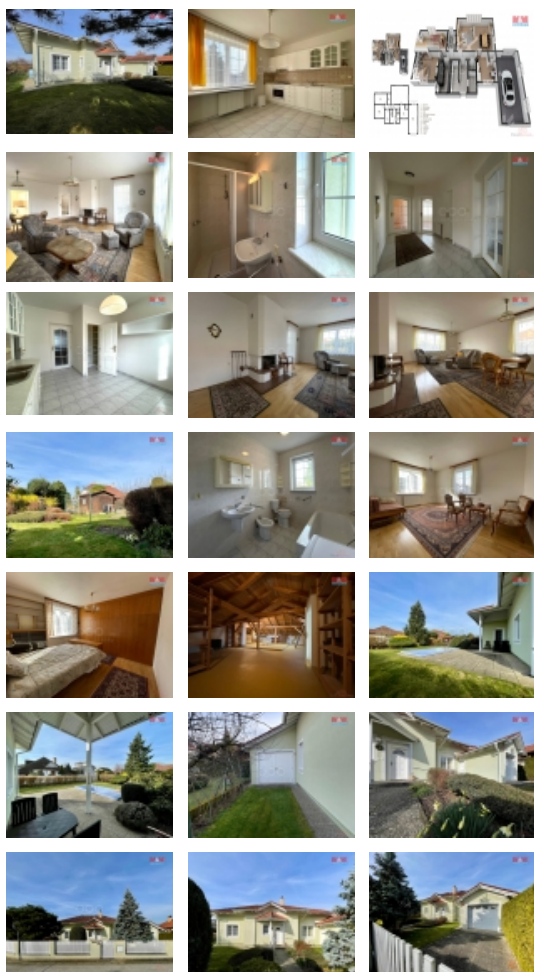

Informace o nemovitosti

Počet podlaží objektu	1
Druh objektu	cihlová
Stav objektu	velmi dobrý
Vlastnictví	osobní
Vlastní pozemek (m²)	180
Umístění objektu	klidná část obce