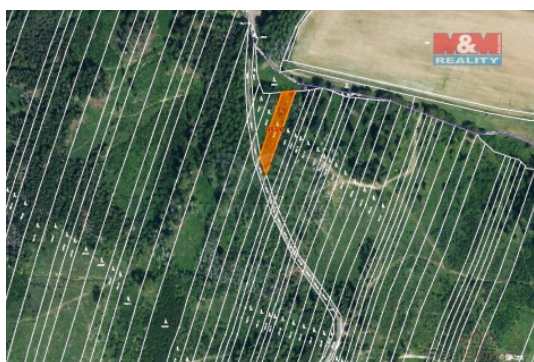

Prodej pozemku , les, Nová Hradečná (okres Olomouc)

M&M reality holding, a.s.

Prodej lesa, 6647 m², Nová Hradečná

ČÍSLO ZAKÁZKY: 854330 TYP ZAKÁZKY: prodej

LOKALITA: Nová Hradečná (okres Olomouc)

Prodej lesa, 6647 m², Nová Hradečná

Prodej pozemků o výměře 6647 m² v katastru obce Nová Hradečná. Jedná se o lesní pozemky, přístupné z obecní komunikace.

CENA: (za nemovitost) **448 000,- Kč**

Informace o nemovitosti

Stav objektu	velmi dobrý
Vlastnictví	osobní
Vlastní pozemek (m ²)	6647
Umístění objektu	okrajová zástavba
Doprava	silnice autobus
Občanská vybavenost	Kompletní síť obchodů a služeb Kulturní zařízení Sportovní areál
Parkování	u domu (veřejné)
Druh pozemku	les