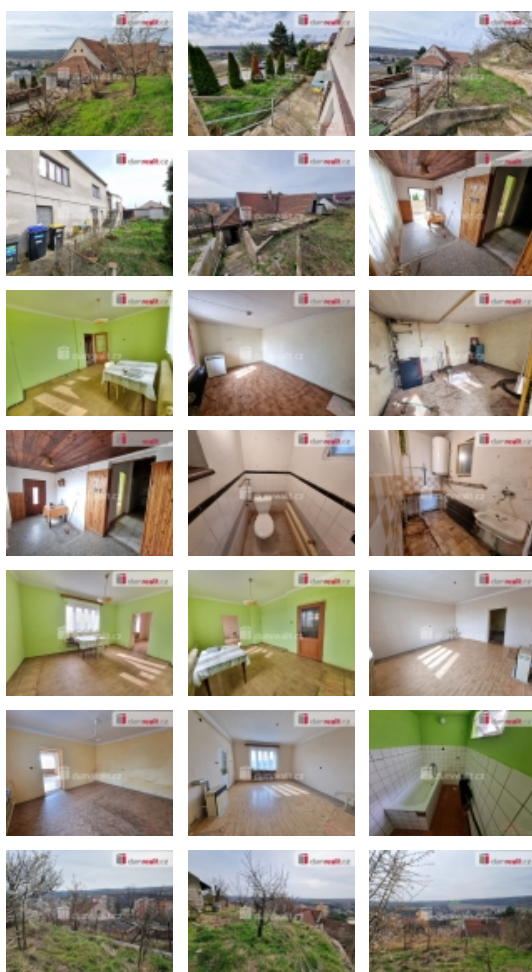

Prodej blokového RD, 90 m², Libčice nad Vltavou (okres Praha-západ)

dumrealit.cz®

Prodej blokového RD, 90 m², Libčice nad Vltavou (okres Praha-západ)

ČÍSLO ZAKÁZKY: 647235 TYP ZAKÁZKY: prodej

LOKALITA: Libčice nad Vltavou (okres Praha-západ), Na Vrchách

Prodej blokového RD, 90 m², Libčice nad Vltavou (okres Praha-západ)

, Dumrealit.cz Vám zprostředkuje prodej rodinného domu s velkou terasovitou zahradou v žádané a klidné lokalitě obce Libčice nad Vltavou. Celková výměra pozemku je 1.500 m, z toho zastavěná plocha činí 401m. Na katastru je pozemek veden jako dvě samostatné stavební parcely. Členitá terasovitá zahrada je osázena ovocnými stromy, vinnou révou, keři a slunce zde svítí po celý den. Z horní části zahrady je nádherný výhled do zeleně a město Libčice je zde jako na dlani. Na zahradě je několik zděných dílen. Ve spodní části jsou dvě samostatné garáže, zastřešené parkování pro další dva vozy a dílna. Dům je vyklizený, v původním stavu dispozičně řešený jako 3+1. Nachází se zde vstupní chodba, obývací pokoj, kuchyně, koupelna, toaleta a jedna místnost u technické místnosti. Vytápění celého domu je ústřední, pomocí kotle Dakon na tuhá paliva, který se nachází v přízemí domu v technické místnosti. Jsou zde sklípky na uskladnění ovoce, zeleniny a uhlí. Z půdy lze vybudovat půdní vestavbu.

Výhodou stavby je napojení na všechny inženýrské sítě (obecní vodovod, obecní kanalizace, elektřina, plyn).

V obci naleznete veškerou občanskou vybavenost, sportoviště, koupání, ale také přívoz, který vás převezí na druhou stranu řeky. Tato lokalita na Praze-západ je jen 17 km (cca 15 minut) od centra Prahy svýborným dopravním spojením autobusem MHD či vlakem do centra Prahy. Toto vše Vám zajistí dokonalé pohodlí.