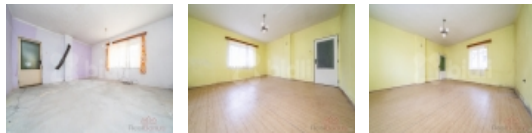

Prodej samostatného RD, 98 m², Hradec nad Moravicí, Žimrovice (okres Opava) - exkluzivně

bidli

Prodej rodinného domu v Žimrovicích

ČÍSLO ZAKÁZKY: 221839 TYP ZAKÁZKY: prodej

LOKALITA: Hradec nad Moravicí, Žimrovice (okres Opava), Na Kolonii

Prodej rodinného domu v Žimrovicích

Nabízím Vám rodinný dům v obci Žimrovice vzdálené 11 km od Opavy. V přízemí domu velká průchozí kuchyň s kuchyňskou linkou, prostorná ložnice a obývací pokoj. Z chodeb (přední a zadní vstup) jsou 2 samostatné vstupy do podkroví, kde je potenciál ke zřízení dalších 2 pokojů. Dům je částečně podsklepen.

Dům je v původním stavu, vhodný k rekonstrukci dle Vašich představ a snů. Půdorysy ilustrativně uvedeny, jak by mohl dům vypadat po Vaší rekonstrukci.

Přílehlá nevelká zahrada nabízí možnost seberealizace. Pozemek částečně oplocen, možnost parkování 2 osobních automobilů.

Pro více informací kontaktujte makléřku.

CENA: (za nemovitost) **2 050 000,- Kč**

Informace o nemovitosti

Druh objektu	cihlová
Stav objektu	před rekonstrukcí
Vlastnictví	osobní
Vlastní pozemek (m²)	401
Vybavení	terasa sklep zahrada podkroví
Vybaveno	Nezařizeno
Topení	Lokální - tuhá paliva
Doprava	silnice autobus
Voda	dálkový vodovod