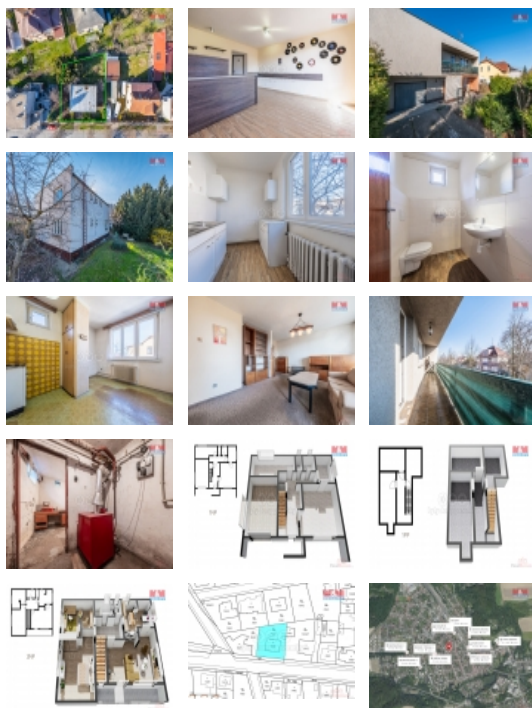

Informace o nemovitosti

Počet podlaží objektu	1
Druh objektu	cihlová
Stav objektu	před rekonstrukcí
Vlastnictví	osobní
Vlastní pozemek (m²)	642
Vybavení	sklep zahradka
Umístění objektu	centrum
Telekomunikace	Telefon