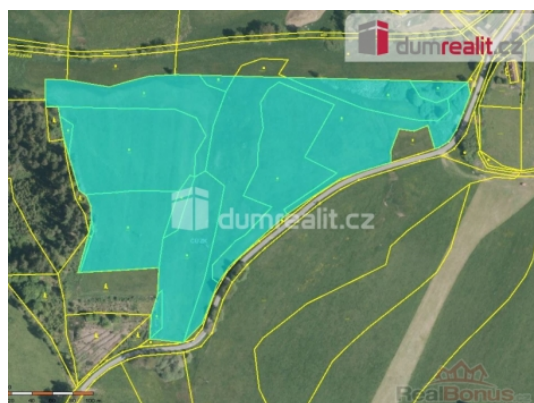

Prodej pozemku , zemědělská půda, Benešov nad Černou, Dluhoště (okres Český Krumlov)

dumrealit.cz[®]

Prodej pozemku , zemědělská půda, Benešov nad Černou, Dluhoště (okres Český Krumlov)

ČÍSLO ZAKÁZKY: 644674 TYP ZAKÁZKY: prodej

LOKALITA: Benešov nad Černou, Dluhoště (okres Český Krumlov)

Prodej pozemku , zemědělská půda, Benešov nad Černou, Dluhoště (okres Český Krumlov)

Cena včetně právního servisu a provize RK. Trvalý travní porost., Dumrealit.cz Vám zprostředkuje prodej souboru pozemků tvořící jednotný funkční celek o celkem 55.910 m v katastru obce Dluhoště, Benešov nad Černou. Jedná se o rovinný, mírně zvlněný Trvalý travní porost s bezproblémovým přístupem z obecní cesty, aktuálně využívaný majitelem. Ev. číslo: 644060.

CENA: (za nemovitost) **3 500 000,- Kč**

Informace o nemovitosti

Vlastní pozemek (m2)	55910
Druh pozemku	zemědělská

Prodej pozemku , zemědělská půda, Benešov nad Černou, Dluhoště (okres Český Krumlov)

Nemovitost nabízí