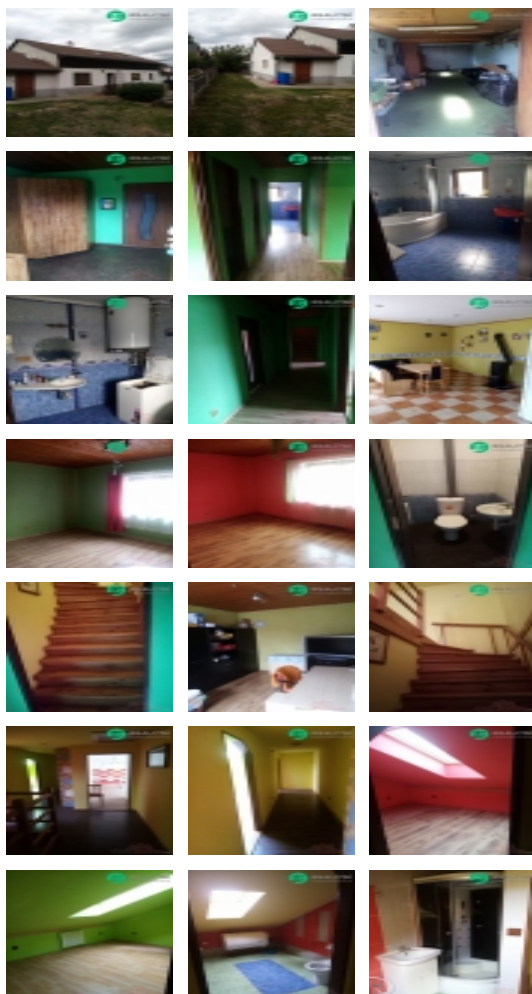

Informace o nemovitosti

Číslo podlaží v domě	1
Celková podlahová plocha (m²)	110
Druh objektu	smíšená
Stav objektu	dobrý
Energetická třída	G - Mimořádně nevhodná
Vlastní pozemek (m²)	326
Vybavení	terasa
Vybaveno	Částečně zařízeno
Celková plocha (m²)	110
Plocha parcely (m²)	326
Užitná plocha (m²)	110
Druh stavby	rodinný dům, rekreační chalupa, rekreační pozemek
Poloha objektu	v bloku