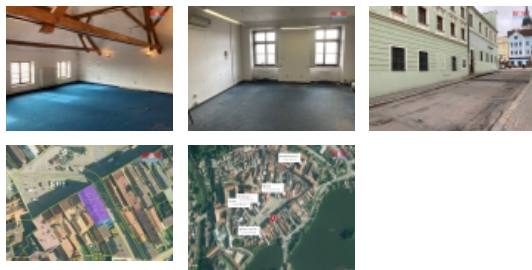

Pronájem kanceláří, 120 m², Jindřichův Hradec

ČÍSLO ZAKÁZKY: 867602 TYP ZAKÁZKY: pronájem

LOKALITA: Jindřichův Hradec, Jindřichův Hradec I, Rybniční

Pronájem kanceláří, 120 m², Jindřichův Hradec

Nabízíme k pronájmu kancelářské prostory v centru Jindřichova Hradce. Jedná se o tři kanceláře o celkové ploše 120 m² (65 m², 33 m² a 22 m²), které se nachází ve 3. a 4. nadzemním podlaží cihlové budovy. Je možné pronajmout jako celek, nebo vybrané místnosti. Vytápění a ohřev teplé vody je zajištěn plynovým kotlem. Přístup ke kancelářím je vchodem z Rybniční ulice a dále výtahem. Doporučujeme osobní prohlídku, pro více informací kontaktujte makléře.

Informace o nemovitosti

Číslo podlaží v domě	4
Počet podlaží objektu	1
Druh objektu	cihlová
Stav objektu	velmi dobrý
Vlastnictví	osobní
Vlastní pozemek (m²)	510
Vybavení	výtah
Umístění objektu	centrum
Topení	Lokální - plynové
Doprava	silnice MHD
Elektřina	230 V
Voda	dálkový vodovod
Odpad	Městská kanalizace
Plyn	Zaveden
Zdroj teplé vody	kotel

Nemovitost nabízí

M&M reality holding a. s.

Krakovská 1675/2
Praha - Nové Město
11000