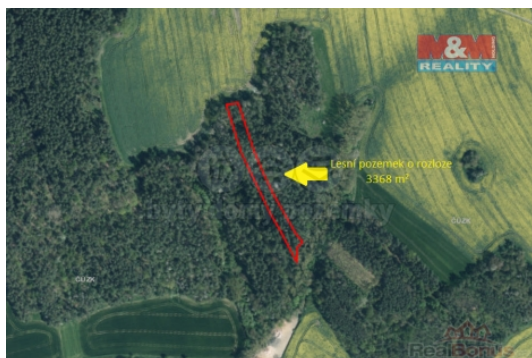

Prodej pozemku , les, Koloveč (okres Domažlice)

M&M reality holding, a.s.

Prodej lesů, 13445 m², Koloveč

ČÍSLO ZAKÁZKY: 865605   TYP ZAKÁZKY: prodej

LOKALITA: Koloveč (okres Domažlice)

Prodej lesů, 13445 m², Koloveč

Představujeme vám výjimečnou příležitost k nákupu souboru lesních pozemků v okolí obce Koloveč, okres Domažlice. Jde o krásný kus přírody o celkové rozloze 13 445 m², který se nabízí k prodeji. Tyto lesy jsou ideálním místem pro ty, kteří hledají útočiště uprostřed přírody nebo příležitost pro investici do lesnictví. Příjemné prostředí této lokality je vhodné nejen pro pěstování lesa, ale také jako dlouhodobá investice se stabilním zhodnocením. Na pozemku se převážně vyskytuje borovice a smrk. Pozemky nejsou po těžbě. Nezapomeňte, že příroda je vždy dobrá investice. Pro více informací kontaktujte makléře. S financováním Vám rádi pomohou naši finanční specialisté

CENA: (za nemovitost) **580 000,- Kč**

Informace o nemovitosti

Stav objektu	dobrý
Vlastnictví	osobní
Vlastní pozemek (m²)	13445
Umístění objektu	klidná část obce
Doprava	vlak silnice autobus
Druh pozemku	les