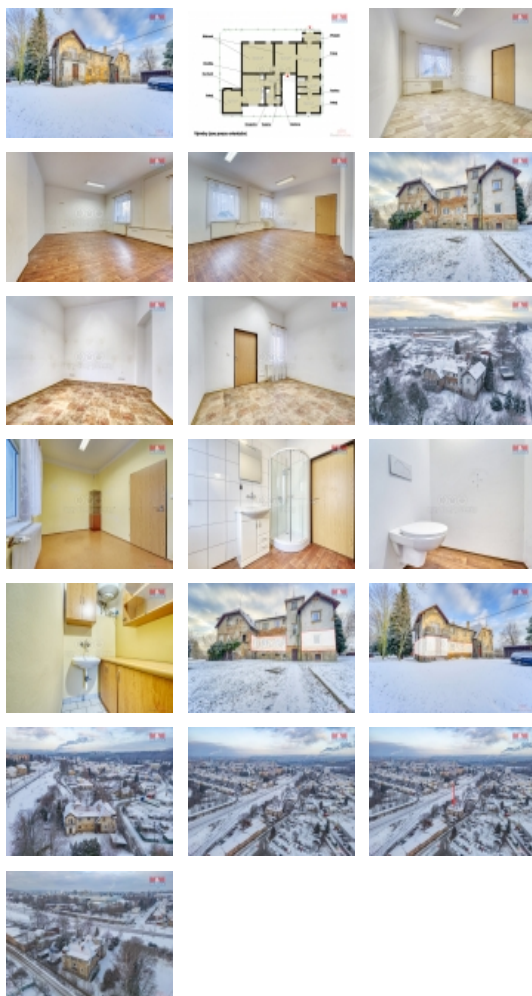

Informace o nemovitosti

Číslo podlaží v domě	1
Počet podlaží objektu	2
Druh objektu	cihlová
Stav objektu	dobrý
Vlastnictví	osobní
Vybavení	sklep zahrada
Umístění objektu	klidná část obce
Topení	Lokální - plynové
Doprava	vlak silnice MHD autobus
Elektřina	230 V