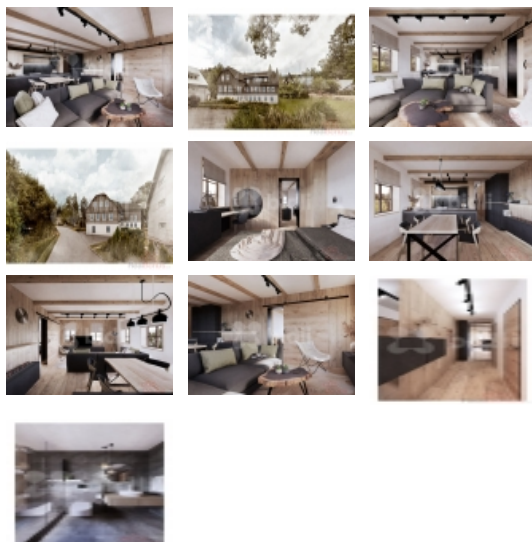

Nemovitost nabízí