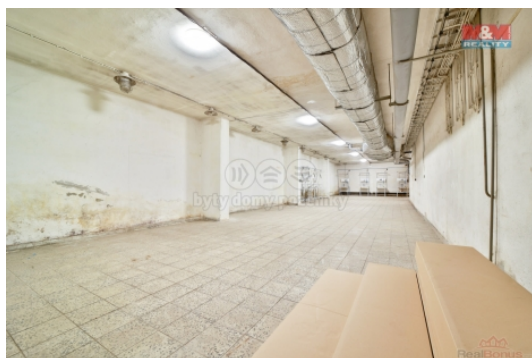

Pronájem skladu, 242 m², Plzeň, ul. Sokolovská

ČÍSLO ZAKÁZKY: 867762 TYP ZAKÁZKY: pronájem

LOKALITA: Plzeň, Bolevec (okres Plzeň-město), Sokolovská

Pronájem skladu, 242 m², Plzeň, ul. Sokolovská

Pronájem vytápěného skladu o celkové výměře 242 m², který se nachází v suterénu OC Atom, v Plzni na Bolevci. Vjezd je omezený výškou 3,3 m a příjezd je k zásobovací rampě. Vstup do skladu je červenými dveřmi viz foto. K nájemnému se hradí paušál za energie a služby ve výši 5700,- Kč + DPH. Při podpisu smlouvy se skládá 3x vratná kauce a provize RK.

CENA: (za měsíc) **19 000,- Kč**

Nemovitost nabízí

M&M reality holding a. s.

Krakovská 1675/2
Praha - Nové Město
11000

Informace o nemovitosti

Počet podlaží objektu	1
Druh objektu	skeletová
Stav objektu	dobrý
Vlastnictví	osobní
Umístění objektu	sídliště
Topení	Ústřední - dálkové
Doprava	silnice autobus
Elektřina	230 V 380 V
Užitná plocha (m²)	242
Druh prostor	Skladovací