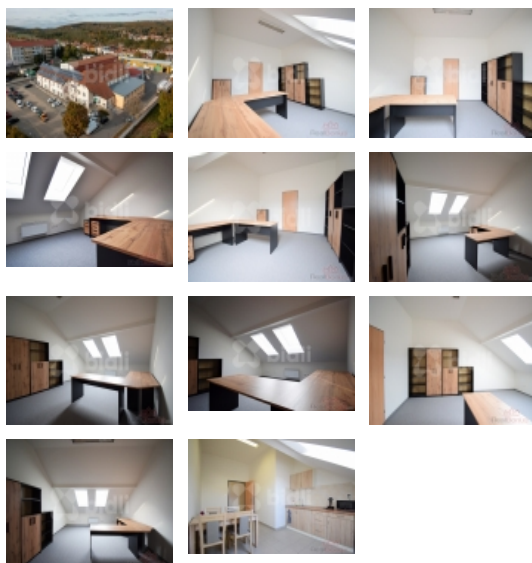

Informace o nemovitosti

Druh objektu cihlová
Stav objektu po rekonstrukci