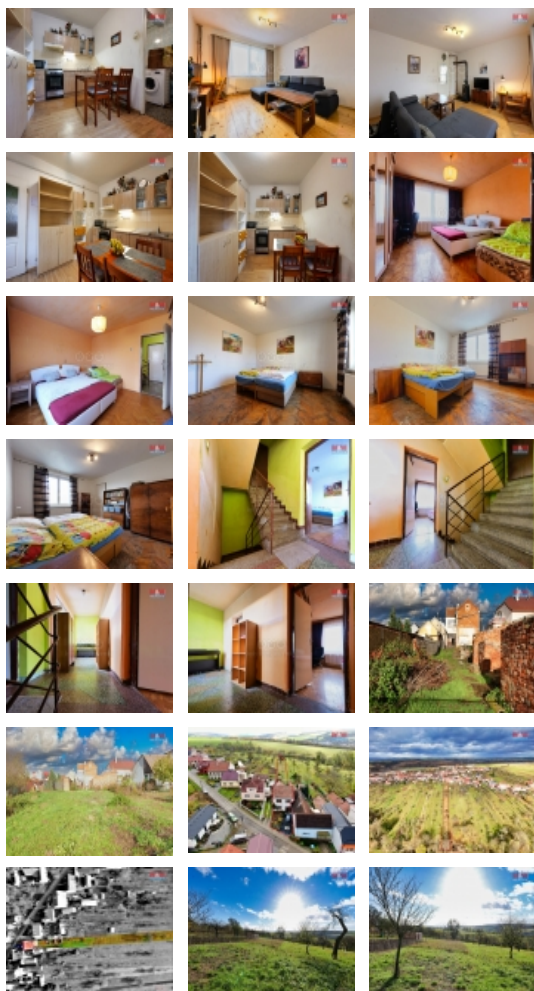

Informace o nemovitosti

Počet podlaží objektu	1
Druh objektu	cihlová
Stav objektu	dobrý
Vlastnictví	osobní
Vlastní pozemek (m²)	2256
Vybavení	sklep zahrada
Umístění objektu	klidná část obce
Telekomunikace	Internet
Topení	Lokální - plynové Lokální - elektrické
Doprava	silnice autobus
Elektrina	230 V
Voda	dálkový vodovod