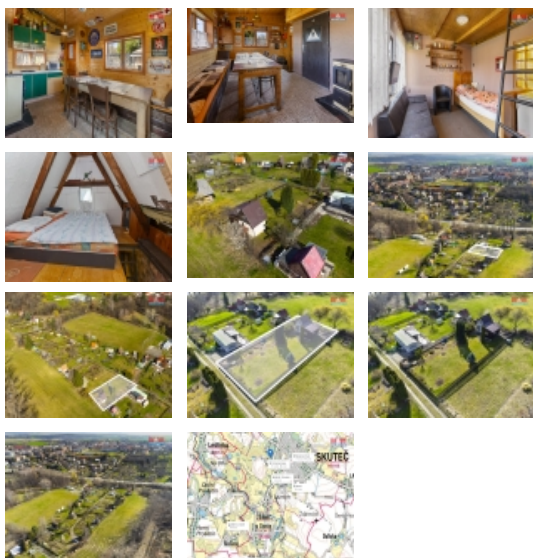

Nemovitost nabízí

M&M reality holding a. s.

Krakovská 1675/2
Praha - Nové Město
11000