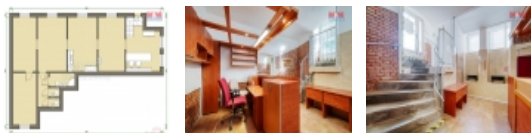

Prodej kanceláří, Plzeň, Jižní Předměstí (okres Plzeň-město)

M&M reality holding, a.s.

Prodej kanceláří, 130 m², Plzeň, ul. Bendova

ČÍSLO ZAKÁZKY: 866543 TYP ZAKÁZKY: prodej

LOKALITA: Plzeň, Jižní Předměstí (okres Plzeň-město), Bendova

Prodej kanceláří, 130 m², Plzeň, ul. Bendova

Exkluzivně nabízíme prodej kancelářských prostorů o celkové výměře 130 m², který se nachází v 1. podzemním podlaží cihlového domu v Bendově ulici v Plzni na Jižním Předměstí. Prostory jsou vybaveny kuchyňskou linkou se sporákem, ledničkou, mikrovlnkami a skříněmi. Ohřev vody zajišťuje elektrický bojler. Vytápění je elektrické podlahové a vzduchotechnikou. S financováním rádi pomůžeme. Možnost i nebankovního úvěru s úrokem 5% od majitele.

CENA: (za nemovitost) **3 590 000,- Kč**

Informace o nemovitosti

Počet podlaží objektu	1
Druh objektu	cihlová
Stav objektu	po rekonstrukci
Vlastnictví	osobní
Umístění objektu	centrum
Telekomunikace	Internet
Topení	Lokální - elektrické Klimatizace
Doprava	silnice MHD
Elektřina	230 V 380 V
Voda	dálkový vodovod
Odpad	Městská kanalizace
Občanská vybavenost	Škola Školka Zdravotnická zařízení Pošta Kompletní síť obchodů a služeb Kulturní zařízení