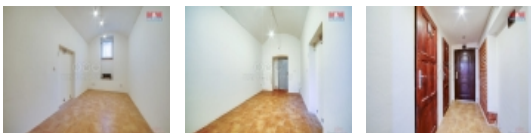

Prodej kanceláří, Plzeň, Jižní Předměstí (okres Plzeň-město)

M&M reality holding, a.s.

Prodej kanceláří, 130 m², Plzeň, ul. Bendova

ČÍSLO ZAKÁZKY: 866543 TYP ZAKÁZKY: prodej

LOKALITA: Plzeň, Jižní Předměstí (okres Plzeň-město), Bendova

Prodej kanceláří, 130 m², Plzeň, ul. Bendova

Exkluzivně nabízíme prodej kancelářských prostorů o celkové výměře 130 m², který se nachází v 1. podzemním podlaží cihlového domu v Bendově ulici v Plzni na Jižním Předměstí. Prostory jsou vybaveny kuchyňskou linkou se sporákem, ledničkou, mikrovlnkami a skříněmi. Ohřev vody zajišťuje elektrický bojler. Vytápění je elektrické podlahové a vzduchotechnikou. S financováním rádi pomůžeme. Možnost i nebankovního úvěru s úrokem 5% od majitele.

CENA: (za nemovitost) **3 590 000,- Kč**

Informace o nemovitosti

Počet podlaží objektu	1
Druh objektu	cihlová
Stav objektu	po rekonstrukci
Vlastnictví	osobní
Umístění objektu	centrum
Telekomunikace	Internet
Topení	Lokální - elektrické Klimatizace
Doprava	silnice MHD
Elektřina	230 V 380 V
Voda	dálkový vodovod
Odpad	Městská kanalizace
Občanská vybavenost	Škola Školka Zdravotnická zařízení Pošta Kompletní síť obchodů a služeb Kulturní zařízení