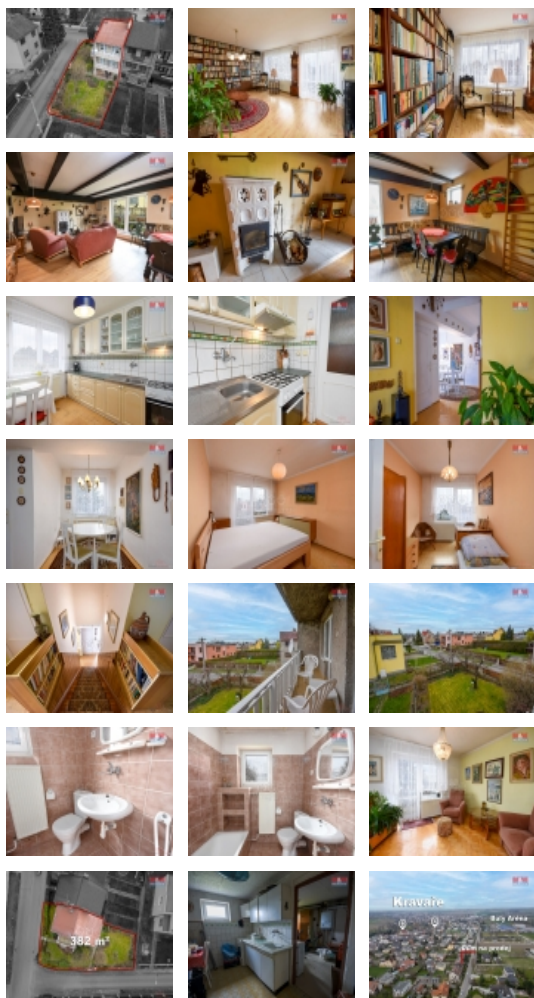

Prodej rodinného domu 5+1, Kravaře - Kouty, ul. Kostelní

Nabízíme k prodeji krajní řadový rodinný dům v klidné části obce Kouty, která se nachází v katastrálním území Kravaře ve Slezsku. Dům je postavený z kvalitní cihly, skládá se z jednoho podzemního a dvou nadzemních podlaží, a nabízí celkem 5 obytných místností a další prostory jako jsou jídelna s kuchyní v 1. NP, prádelna s kotelnou a pracovní kuchyně v 1. PP a dva skladovací prostory. Na pozemku o rozloze 382 m2 lze obdivovat udržovanou zahradu s místem pro relaxaci. Stav nemovitosti je hodnocen jako velice dobrý, což z něj činí vhodnou možnost pro okamžité bydlení bez nutnosti dalších investic. K domu náleží samozřejmě i garáž. Tento domov je ideální volbou pro rodinu hledající klidné a komfortní bydlení nedaleko města, s výhodami přírody a soukromí. Kromě veškeré občanské vybavenosti je nedaleko krytý bazén, zimní stadion i minigolf. Nečekejte a objednejte svůj nový domov ve vyhledávané lokalitě.

Informace o nemovitosti

Počet podlaží objektu	1
Druh objektu	cihlová
Stav objektu	velmi dobrý
Vlastnictví	osobní
Vlastní pozemek (m2)	382
Umístění objektu	klidná část obce
Vybaveno	Nezařizeno
Topení	Lokální - plynové
Elektřina	230 V
Voda	dálkový vodovod

Prodej řadového RD, 150 m2, Kravaře, Kouty (okres Opava)

Nemovitost nabízí

M&M reality holding a. s.

Krakovská 1675/2
Praha - Nové Město
11000

Odpad	Městská kanalizace
Plyn	Zaveden
Rok kolaudace	1973
Užitná plocha (m2)	150
Inženýrské sítě	Vodovod Kanalizace Plyn
Poloha objektu	řadový