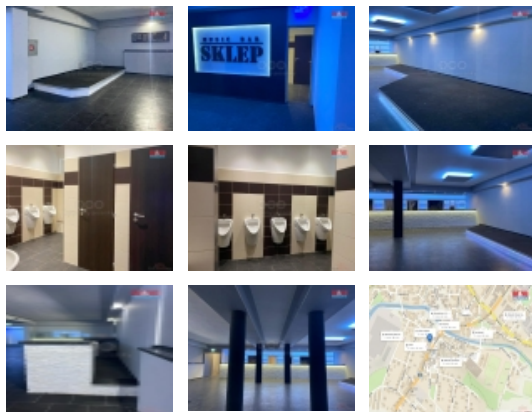

Pronájem obchod a služby v Hlinsku, ul. Poděbradovo náměstí

ČÍSLO ZAKÁZKY: 828853 TYP ZAKÁZKY: pronájem

LOKALITA: Hlinsko (okres Chrudim), Poděbradovo náměstí

Pronájem obchod a služby v Hlinsku, ul. Poděbradovo náměstí

Nabízíme Vám k pronájmu prostory hudebního klubu na Poděbradově náměstí v Hlinsku v 1.PP o velikosti necelých 500 m².

K dispozici takto v základu s pulty, dřezy a několika většími reproduktory. Dvě větší oddělené místnosti, oddělené sociální zařízení, tech. místnost i skladovací prostory a zadní vchod, kde se dá dovést materiál.

Uvedené nájemné je bez energií. Je třeba se dohodnout předem s majitelem na předpokládané vytíženosti. Elektřinu je možné přepsat na Vás.

Jednorázově hradíte vratnou kauci ve výši třech nájmů a provizi ve výši jednoho nájmu. Uvítáme osobní návštěvu.

CENA: (za měsíc) **20 000,- Kč**

Nemovitost nabízí

M&M reality holding a. s.

Krakovská 1675/2
Praha - Nové Město
11000

Informace o nemovitosti

Číslo podlaží v domě	1
Počet podlaží objektu	1
Druh objektu	cihlová
Stav objektu	velmi dobrý
Vlastnictví	osobní
Vybavení	sklep
Umístění objektu	centrum
Topení	Lokální - plynové
Doprava	silnice
Elektřina	230 V 380 V