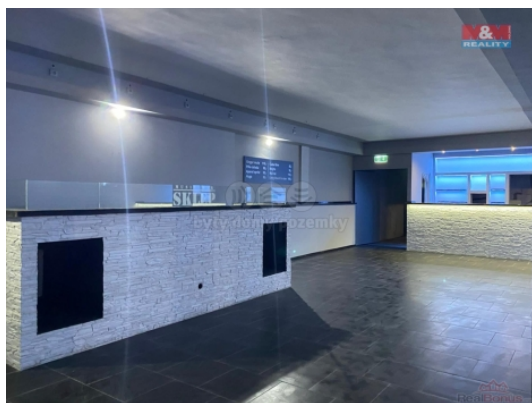

Pronájem obchod a služby v Hlinsku, ul. Poděbradovo náměstí

ČÍSLO ZAKÁZKY: 828853 TYP ZAKÁZKY: pronájem

LOKALITA: Hlinsko (okres Chrudim), Poděbradovo náměstí

Pronájem obchod a služby v Hlinsku, ul. Poděbradovo náměstí

Nabízíme Vám k pronájmu prostory hudebního klubu na Poděbradově náměstí v Hlinsku v 1.PP o velikosti necelých 500 m².

K dispozici takto v základu s pulty, dřezy a několika většími reproduktory. Dvě větší oddělené místnosti, oddělené sociální zařízení, tech. místnost i skladovací prostory a zadní vchod, kde se dá dovést materiál.

Uvedené nájemné je bez energií. Je třeba se dohodnout předem s majitelem na předpokládané vytíženosti. Elektřinu je možné přepsat na Vás.

Jednorázově hradíte vratnou kauci ve výši třech nájmů a provizi ve výši jednoho nájmu. Uvítáme osobní návštěvu.

CENA: (za měsíc) **20 000,- Kč**

Nemovitost nabízí

M&M reality holding a. s.

Krakovská 1675/2
Praha - Nové Město
11000

Informace o nemovitosti

Číslo podlaží v domě	1
Počet podlaží objektu	1
Druh objektu	cihlová
Stav objektu	velmi dobrý
Vlastnictví	osobní
Vybavení	sklep
Umístění objektu	centrum
Topení	Lokální - plynové
Doprava	silnice
Elektřina	230 V 380 V