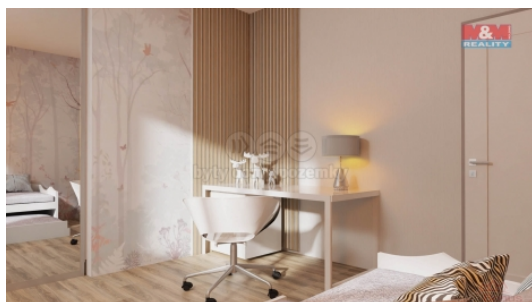

Prodej domu 3+kk 72 m² na pozemku 465 m², Olešná

ČÍSLO ZAKÁZKY: 867012 TYP ZAKÁZKY: prodej

LOKALITA: Olešná (okres Rakovník)

Prodej domu 3+kk 72 m² na pozemku 465 m², Olešná

Nabízíme k prodeji novostavbu rodinného domu 3+kk v klidné části Olešné u Rakovníka, situovanou na pozemku o ploše 425 m² s užitnou plochou 72 m². Jedná se o jednopodlažní cihlovou stavbu, která je rozdělena na dvě bytové jednotky, momentálně prochází fází výstavby, což umožňuje novým majitelům po dohodě s developerem dotvořit interiér dle vlastních představ. Tento rodinný dům poskytne komfortní prostředí pro vás a vaši rodinu. Užijte si výhody klidného prostředí vesničky, zároveň s rychlou dostupností všech městských služeb v nedalekém Rakovníku a blízko dálnice D6. Přijďte se přesvědčit o jedinečnosti této nabídky a začněte psát novou kapitolu vašeho života s námi. V této krásné lokalitě na okraji obce nabízíme výstavbu velikostně od 65 m² užitné plochy s vlastním pozemkem v cenách od 5,8 milionu. Ceny se odvíjí dle velikosti pozemku, užitné plochy domu a použitých standardů. Pro další informace kontaktujte makléře Michala Linka.

CENA: (za nemovitost) **6 451 000,- Kč**

Informace o nemovitosti

Počet podlaží objektu	1
Druh objektu	cihlová
Stav objektu	ve výstavbě (hrubá stavba)
Vlastnictví	osobní
Vlastní pozemek (m²)	465
Umístění objektu	klidná část obce
Rok kolaudace	2024
Počet míst k parkování	2

Nemovitost nabízí

M&M reality holding a. s.

Krakovská 1675/2
Praha - Nové Město
11000