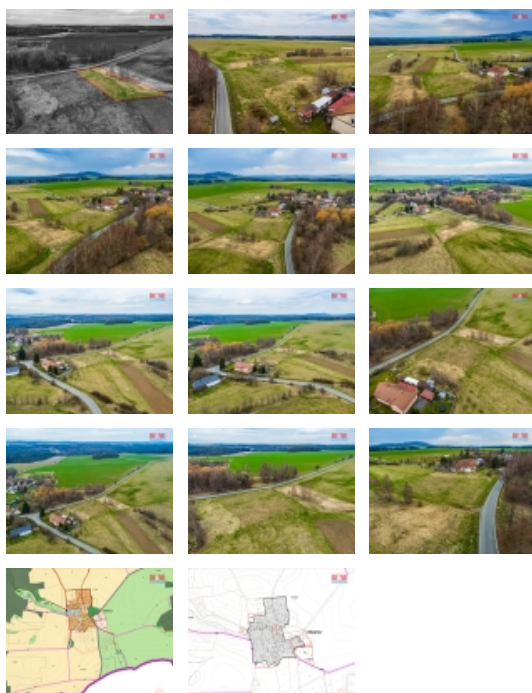

Prodej pozemku , určený k výstavbě RD, Olbramov (okres Tachov)

M&M reality holding, a.s.

Prodej pozemku k bydlení 1596m² v Olbramově

ČÍSLO ZAKÁZKY: 867409 TYP ZAKÁZKY: prodej

LOKALITA: Olbramov (okres Tachov)

Prodej pozemku k bydlení 1596m² v Olbramově

Nabízíme na prodej pozemek určený k výstavbě o celkové výměře 1596m² v obci Olbramov okr. Tachov, Plzeňský kraj. Pozemek je v územním plánu vedený jako plochy smíšené obytné. Možnost napojení na elektřinu. Kanalizace a vodovod v obci není. Obec Olbramov se nachází 10km od Konstantinových Lázní a 16km od Stříbra. Pro více informací kontaktujte makléře.

CENA: (za nemovitost) **1 399 000,- Kč**

Informace o nemovitosti

Stav objektu velmi dobrý

Vlastnictví osobní

Vlastní pozemek (m²) 1596

Umístění objektu centrum

Druh pozemku pro bydlení

Prodej pozemku , určený k výstavbě RD, Olbramov (okres Tachov)