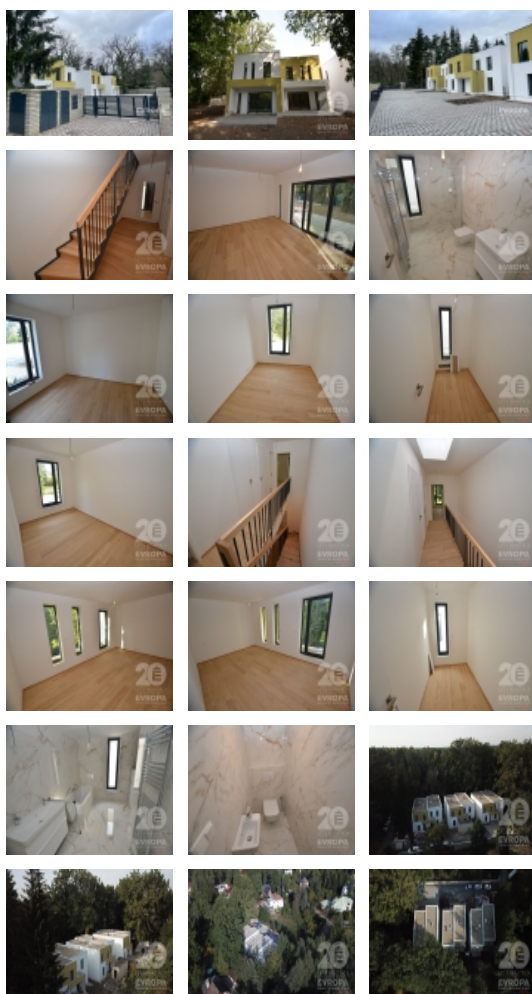

Prodej řadového RD, 159 m²,

Prodej luxusní vily 5+kk se zahradou v uzavřeném projektu Domy u lesa - Klánovice

ČÍSLO ZAKÁZKY: 67721 TYP ZAKÁZKY: prodej

LOKALITA: , U trativodu

Prodej luxusní vily 5+kk se zahradou v uzavřeném projektu Domy u lesa - Klánovice

Nabízíme k prodeji rodinný dům (159 m²) o dispozici 5+kk s pozemkem (260 m²) v uzavřeném areálu projektu Domy u lesa - Klánovice. Dům má podlahové teplovodní vytápění v obou patrech s regulací. Hliníková okna s trojsklem, dřevěné podlahy, dubové schodiště, kompletní příprava pro venkovní žaluzie na všech oknech, příprava pro klimatizaci v obytných místnostech umístěných na západ. Vytápění a ohřev teplé vody tepelným čerpadlem vzduch-voda, kompletní datový rozvod do všech obytných místností a mnoho dalšího. K domu náleží dvě parkovací stání. Tento exklusivní areál skládající se ze šesti domů je uzavřen automatickou bránou a poskytuje tak maximální soukromí a bezpečí. Pěšky do 10 min je mateřská škola, základní škola, střední škola, lékárna, potraviny, MHD, vlak atd. Momentálně je dokončená hrubá stavba a domy jsou stavebně uzavřeny (střecha a okna). Projekt zkolaudován a dokončen. Pro více informací volejte makléře, nebo navštivte na <https://www.domy-klanovice.cz/>

Prodej řadového RD, 159 m2,

Nemovitost nabízí

EVROPA realitní kancelář

Václavské náměstí

Užitná plocha (m2)

159

Poloha objektu

řadový