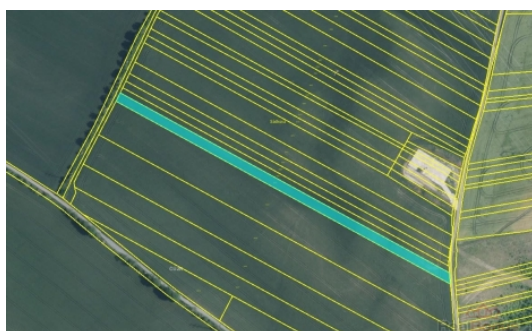

## Prodej zemědělského pozemku - orná půda, celková výměra 5339 m2, k.ú. Těšany, Brno-venkov,

ČÍSLO ZAKÁZKY: 52628      TYP ZAKÁZKY: prodej

LOKALITA: Těšany (okres Brno-venkov)

### Prodej zemědělského pozemku - orná půda, celková výměra 5339 m2, k.ú. Těšany, Brno-venkov,

Prodej zemědělského pozemku - orná půda, celková výměra 5339 m2, k.ú. Těšany, Brno-venkov, Jihomoravský kraj

Sklon pozemku je svažitý. Pozemek není oplocený. Trvalé porosty - bez porostů.

Přístup je bezproblémový po zpevněné obecní cestě. Pozemek leží na samotě a charakter okolí odpovídá neobydlené oblasti.

**CENA:** (za nemovitost) **329 000,- Kč**

### Informace o nemovitosti

Plocha parcely (m2)	5339
Druh pozemku	zemědělská