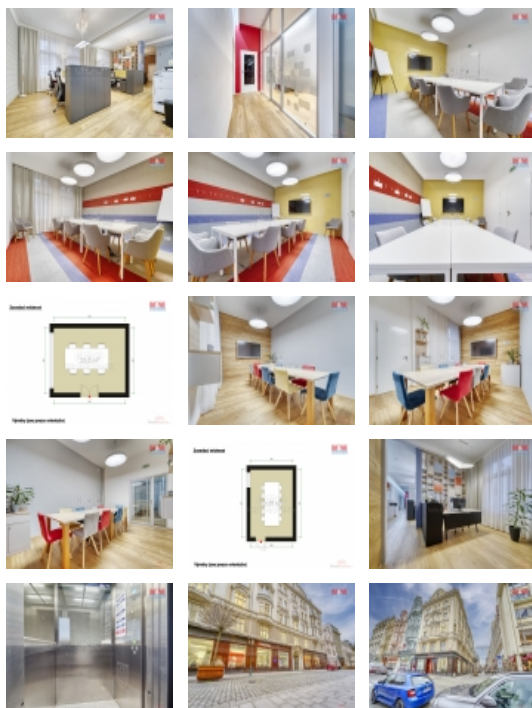

Informace o nemovitosti

Číslo podlaží v domě	4
Počet podlaží objektu	5
Druh objektu	smíšená
Stav objektu	po rekonstrukci
Vlastnictví	osobní
Vybavení	výtah
Umístění objektu	centrum
Telekomunikace	Internet
Vybaveno	Nezařizeno
Topení	Lokální - plynové