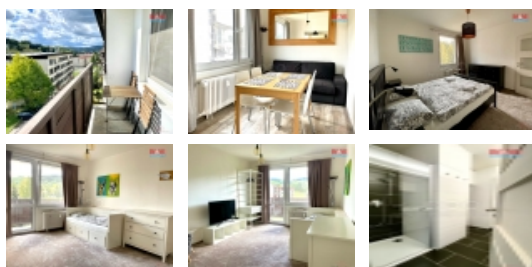

#### Pronájem bytu 2+1, 60 m<sup>2</sup>, Rokytnice nad Jizerou

Nabízíme k pronájmu světlý byt 2+1 o užitné ploše 60 m<sup>2</sup>, který se nachází ve 4. nadzemním podlaží panelového domu v horském městě Rokytnice nad Jizerou. Dům v současné době prochází zateplením. Byt je ve velmi dobrém stavu a připraven k okamžitému bydlení. Dispozice: chodba, obývací pokoj s balkónem, ložnice, koupelna se sprchovým koutem a WC a kuchyň s jídelnou. K bytu náleží sklepní kóje a společné sklepní prostory. Výše nájmu je uvedena bez poplatků za energie. Je nutné připočítat kauci ve výši dvou nájmu a odměnu realitní kanceláři ve výši jednoho nájmu.