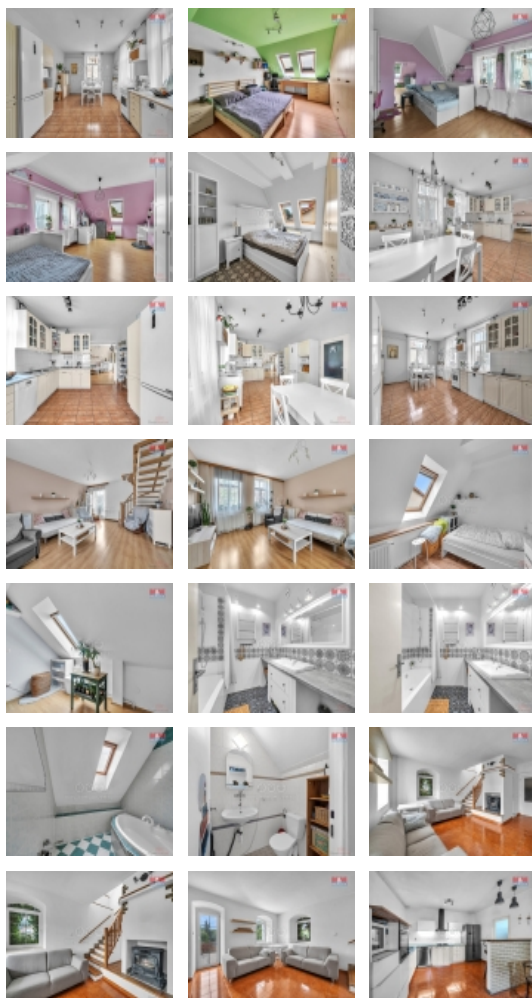

Informace o nemovitosti

Počet podlaží objektu	1
Druh objektu	cihlová
Stav objektu	velmi dobrý
Vlastnictví	osobní
Vlastní pozemek (m²)	1896
Vybavení	sklep zahrada