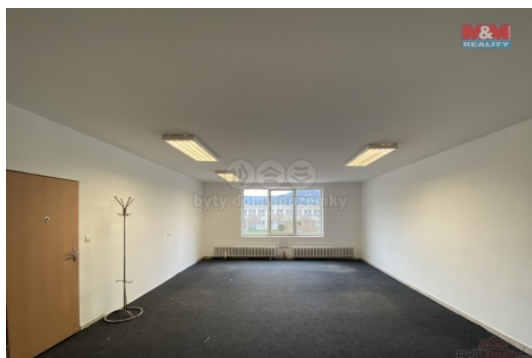

Pronájem prostoru, 72 m², Klášterec n/O, ul. Budovatelská

ČÍSLO ZAKÁZKY: 848999 TYP ZAKÁZKY: pronájem

LOKALITA: Klášterec nad Ohří (okres Chomutov),
Budovatelská

Pronájem prostoru, 72 m², Klášterec n/O, ul. Budovatelská

Nabízíme k pronájmu nebytový prostor v prvním patře budovy zvané Panorama. Prostor je vhodný na kanceláře, nebo i drobnější podnikání. Dle domluvy lze upravit dle druhu podnikání. Prostor je rozdělen skleněnou příčkou. V jedné části je možno mít kancelář ve druhé, která je menší částí se nachází kuchyňka a zázemí. Na podlaže je koberec a keramická dlažba WC je společné k dispozici na chodbě. Volné ihned. Více informací u makléře.

CENA: (za měsíc) **6 000,- Kč**

Nemovitost nabízí

M&M reality holding a. s.

Krakovská 1675/2
Praha - Nové Město
11000

Informace o nemovitosti

Číslo podlaží v domě	2
Počet podlaží objektu	2
Druh objektu	cihlová
Stav objektu	dobry
Vlastnictví	osobní
Umístění objektu	sídlště
Topení	Lokální - plynové
Doprava	silnice MHD
Elektřina	230 V
Voda	dálkový vodovod
Odpad	Městská kanalizace
Plyn	Zaveden
Občanská vybavenost	Škola Školka Zdravotnická zařízení Pošta Kompletní síť obchodů a služeb Kulturní zařízení