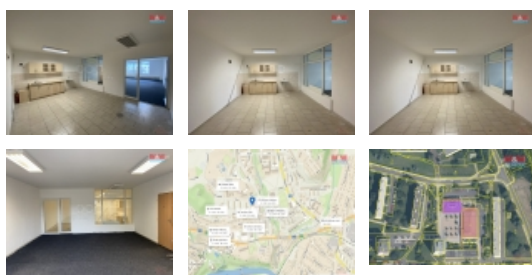

Pronájem prostoru, 72 m², Klášterec n/O, ul. Budovatelská

ČÍSLO ZAKÁZKY: 848999 TYP ZAKÁZKY: pronájem

LOKALITA: Klášterec nad Ohří (okres Chomutov),
Budovatelská

Pronájem prostoru, 72 m², Klášterec n/O, ul. Budovatelská

Nabízíme k pronájmu nebytový prostor v prvním patře budovy zvané Panorama. Prostor je vhodný na kanceláře, nebo i drobnější podnikání. Dle domluvy lze upravit dle druhu podnikání. Prostor je rozdělen skleněnou příčkou. V jedné části je možno mít kancelář ve druhé, která je menší částí se nachází kuchyňka a zázemí. Na podlaže je koberec a keramická dlažba WC je společné k dispozici na chodbě. Volné ihned. Více informací u makléře.

CENA: (za měsíc) **6 000,- Kč**

Nemovitost nabízí

M&M reality holding a. s.

Krakovská 1675/2
Praha - Nové Město
11000

Informace o nemovitosti

Číslo podlaží v domě	2
Počet podlaží objektu	2
Druh objektu	cihlová
Stav objektu	dobry
Vlastnictví	osobní
Umístění objektu	sídlště
Topení	Lokální - plynové
Doprava	silnice MHD
Elektřina	230 V
Voda	dálkový vodovod
Odpad	Městská kanalizace
Plyn	Zaveden
Občanská vybavenost	Škola Školka Zdravotnická zařízení Pošta Kompletní síť obchodů a služeb Kulturní zařízení